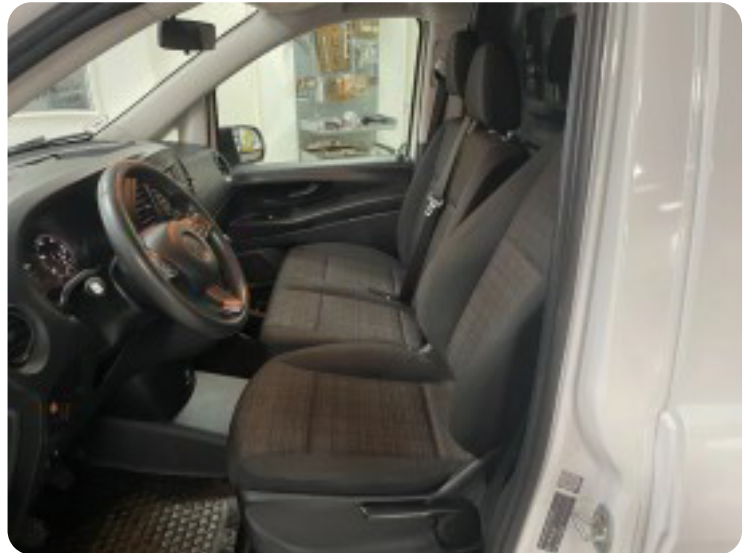

Mercedes Vito 111

CDi Works L

Solgt

Billeder (17)

Se flere billeder på: auto85.dk/biler/mercedes-vito-111-cdi-works-l-guvwkfyk2sz

Udstyrsliste (14)

A

ABS bremses Aircondition Anhængertræk Automatisk lys