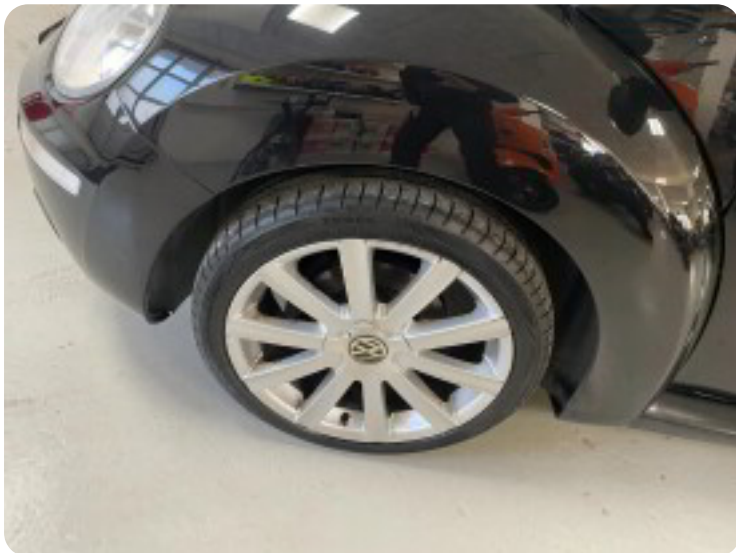

0-100 km/t
11,6 sek

Tophastighed
182 km/t

Drivmiddel
Benzin

Trækjul
Forhjul

Tank
55 l

Grøn ejeravgift
DKK 5.440,- / årligt

Gear
Manuelt gear

Gear
5 gear

VW New Beetle

Trendline

Solgt

Billeder (15)

Se flere billeder på: auto85.dk/biler/vw-new-beetle-trendline-zctzs8eq69p

Udstyrsliste (11)

A
ABS bremsler Aircondition Alufælge Armlæn

E
El-ruder El-spejle